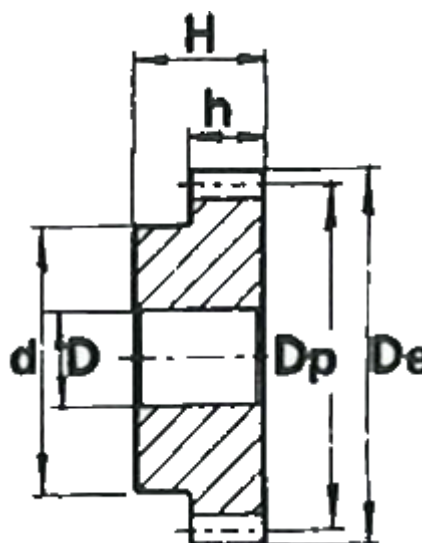

Varenummer: 616501010019
Beskrivelse: Cylindrisk tandhjul med nav
19 tdr. Modul 1

Mål

Antal tænder	= 19
d	= 15
D	= 8
De	= 21
Deling (Pitch)	= 3.1416
Dp	= 19
H	= 25
h	= 15

Modul = 1